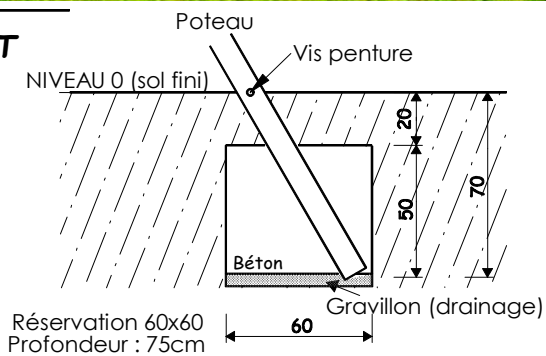

**CONFORME
À LA NORME
EN 16630**

Echelle Double

Réf.: PS21D

EXERCICE:
Monter et Descendre
L'échelle

SCELLEMENT

ZONE D'EVOLUTION