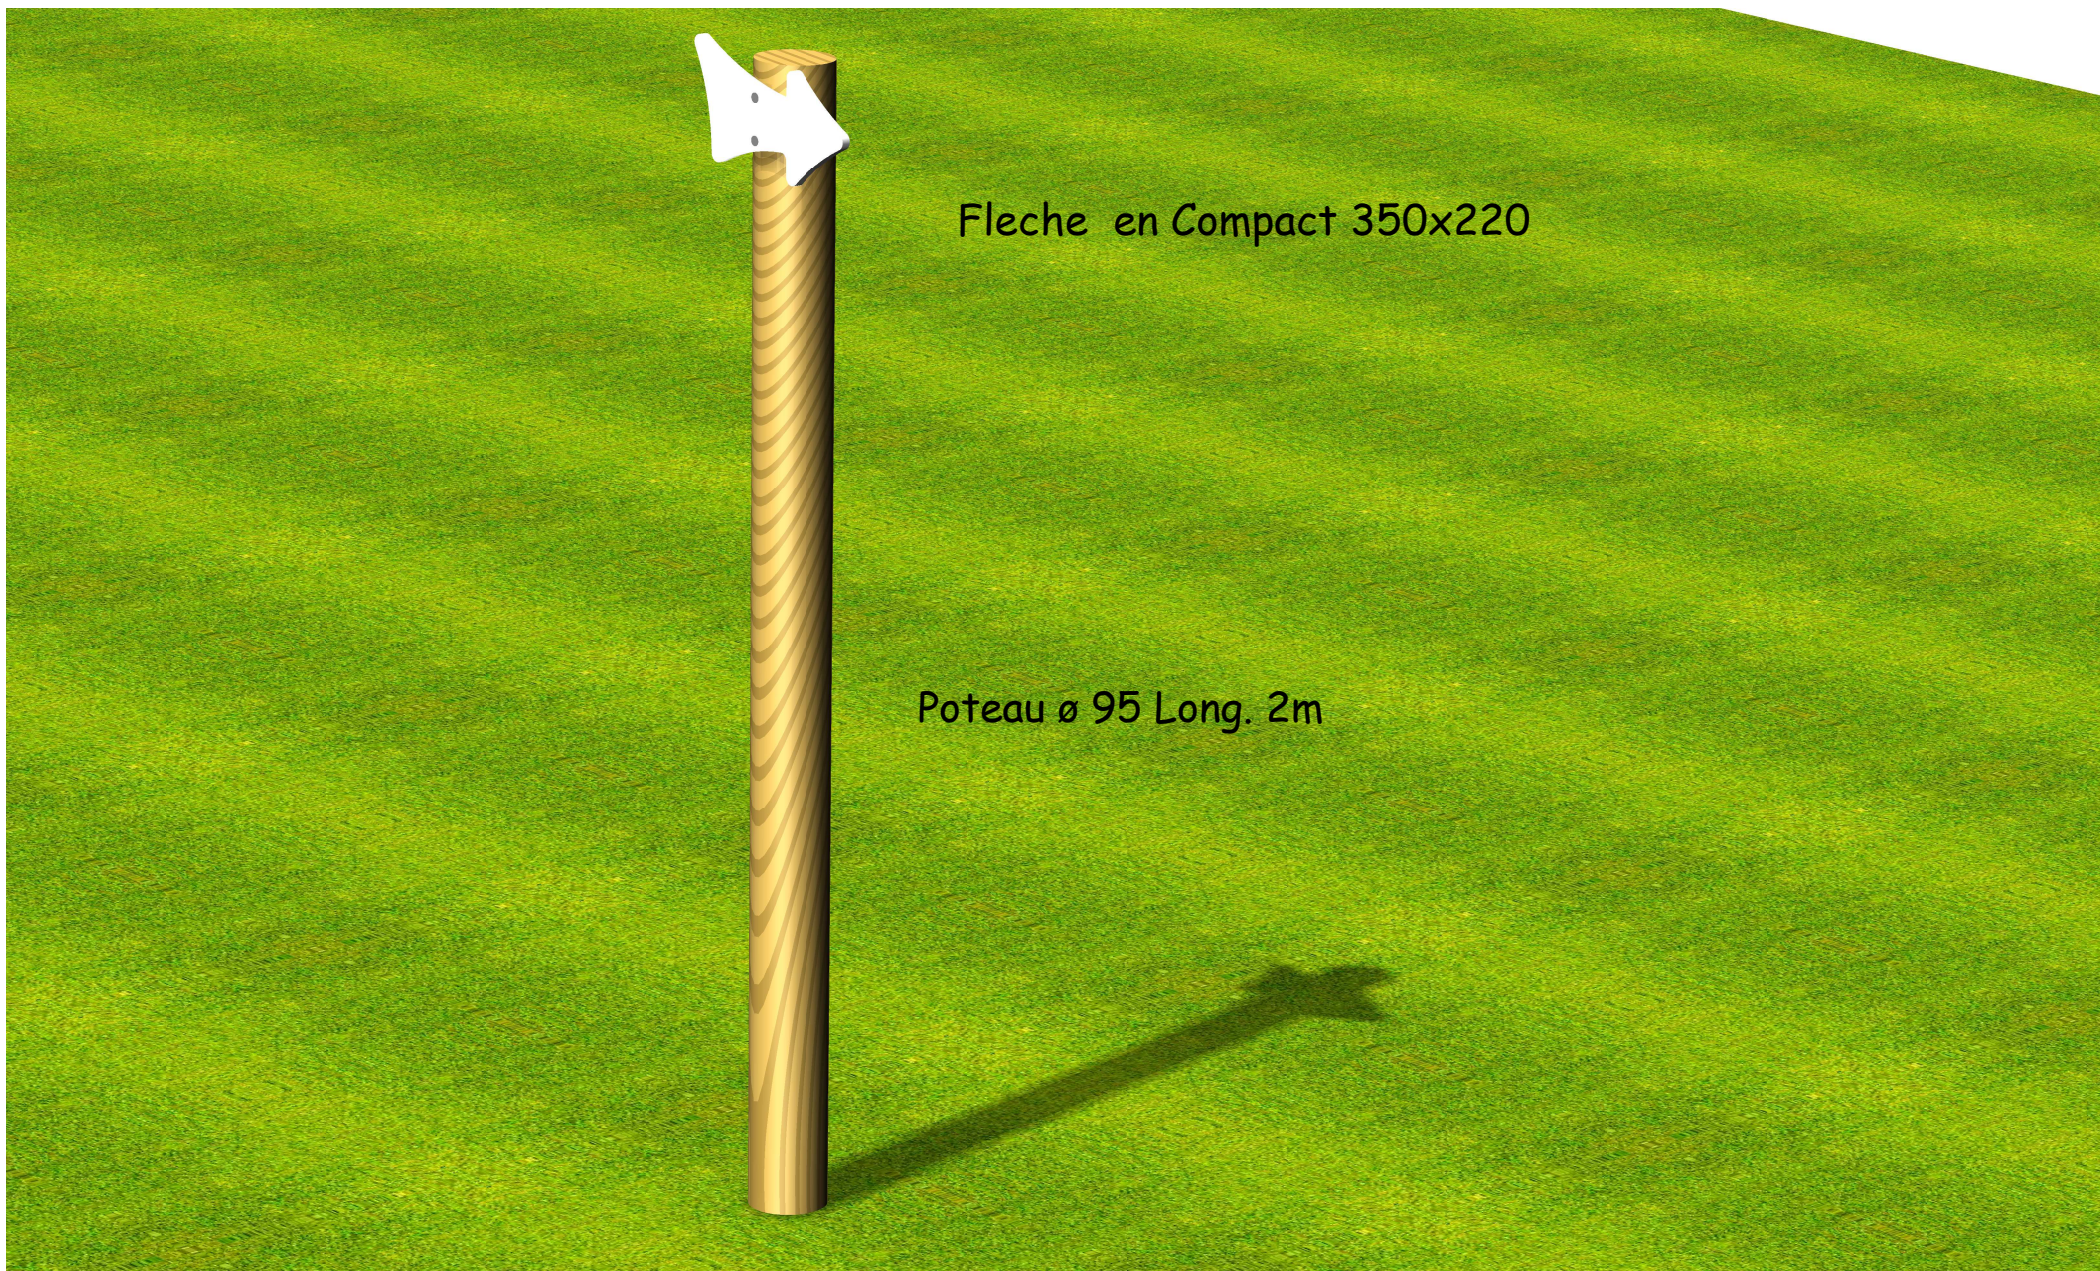

PS

FLECHE DIRECTIONNELLE

PS 12

Poteau ø 95 Long. 2m

Fleche en Compact 350x220