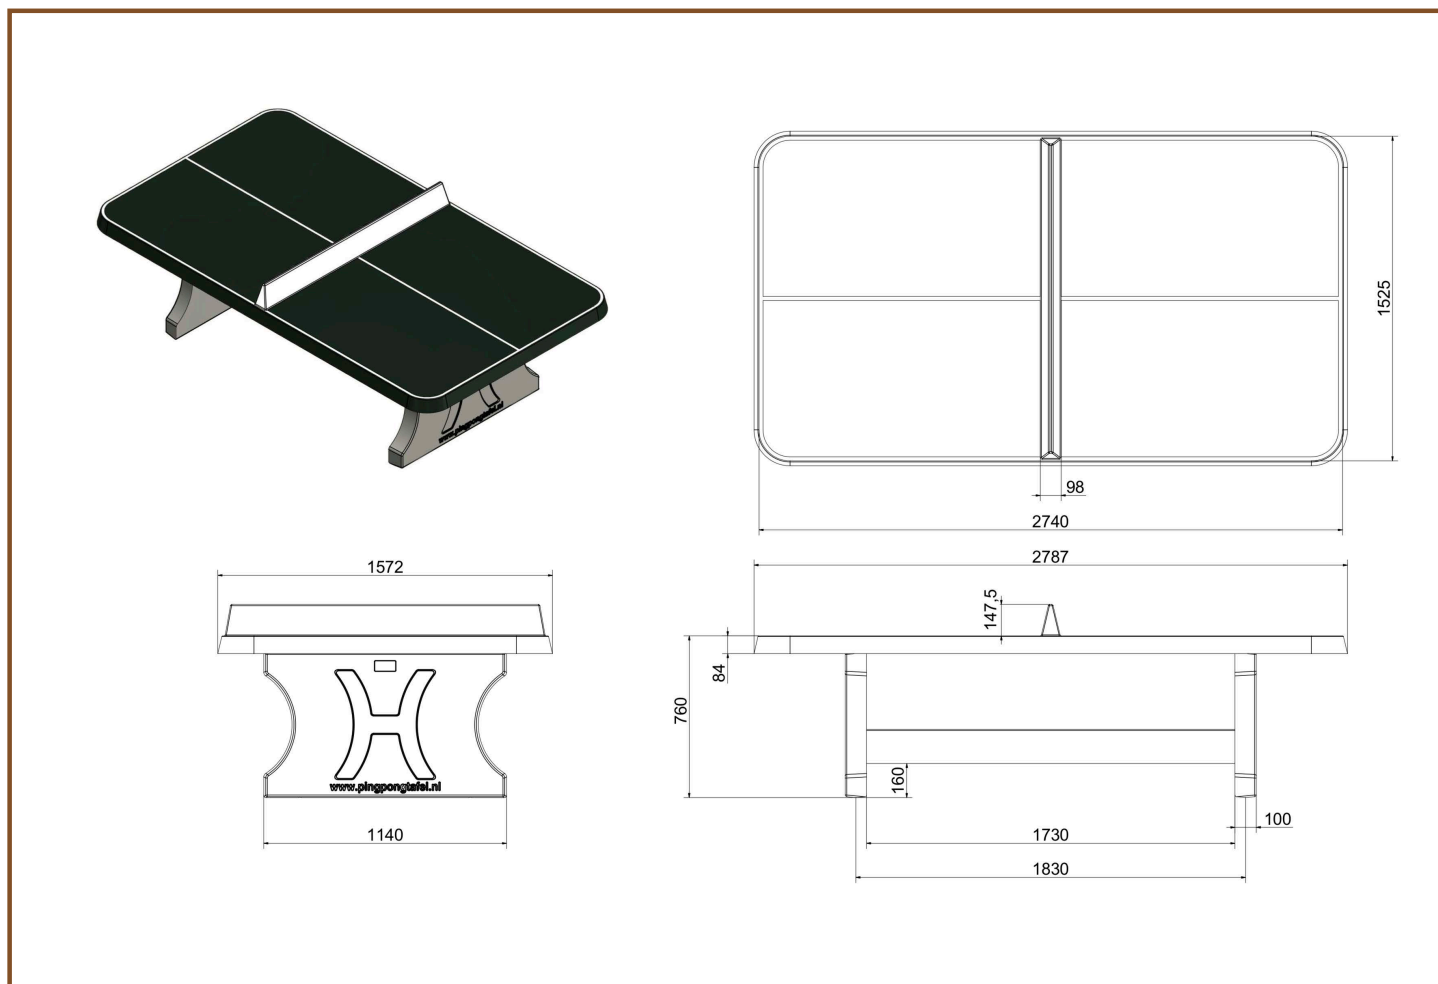

## Table de ping-pong verte, angles arrondis

Code produit: H-PP.AR.GR

Cette table de ping-pong est le successeur de la table rectangulaire classique. Nous avons commencé à produire la table ping-pong avec angles arrondis il y a quelques années. Le risque de blessures est moins élevé. Les plus petits peuvent participer à un jeu 'autour de la table' sans se faire mal.

Le laque bi-composant de couleur verte, les lignes blanches laquées et le filet donnent à cette table beaucoup de présence. La table est équipée avec des armatures ce qui rend la table très solide. À cela s'ajoute, que les tables ne sont pas démontables. Le plateau, le filet et le pied ne font qu'un. Pas d'écrou du tout ! Aussi disponible en couleur bleue et naturel.

\* Lors de l'achat d'une table de ping-pong HeBlad, un jeu de raquettes est fourni gratuitement.

## Spécifications Table de ping-pong verte, angles arrondis

Code produit	H-PP.AR.GR	Hauteur de la table	76 cm
Couleur	Laqué vert	Hauteur du filet	14.75 cm
Dimension du plateau	274 x 152 cm	Poids	1360 kg
Dimension du bas du plateau	279 x 157 cm	Écartement entre les pieds	183 cm (la distance de centre
Épaisseur plateau	8.4 cm		