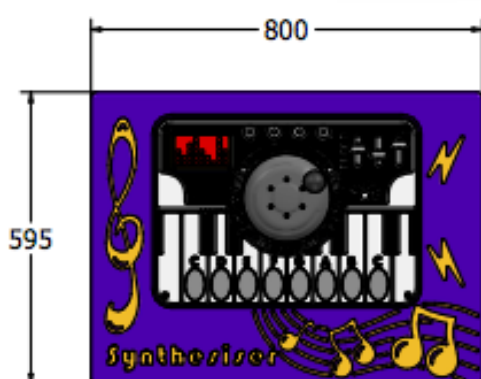

Panneau de jeu Synthétiseur

FIPTSYNTHRG6

Caractéristiques techniques

- Rotogen : génératrice manuelle
- Jeu 100 % polyéthylène
- Couleurs prédominantes : violet, jaune
- Finition texturé
- Dimensions : 800 x 595 x 161
- Poids : 12 kg
- Fourni avec kit de montage mural complet
- Option : Montage sur poteaux carrés 100 x 100