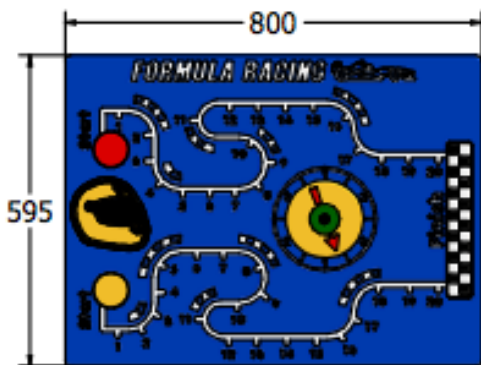

Panneau de jeu Course Formule 1

Caractéristiques techniques

- Jeu 100 % polyéthylène
 - Couleurs prédominantes : bleu, jaune, blanc
 - Finition texturé
 - Dimensions : 800 x 595 x 80
 - Poids : 9 kg
 - Fourni avec kit de montage mural complet
 - Option : Montage sur poteaux carrés 100 x 100
- Fixation sur platines galvanisées à chaud