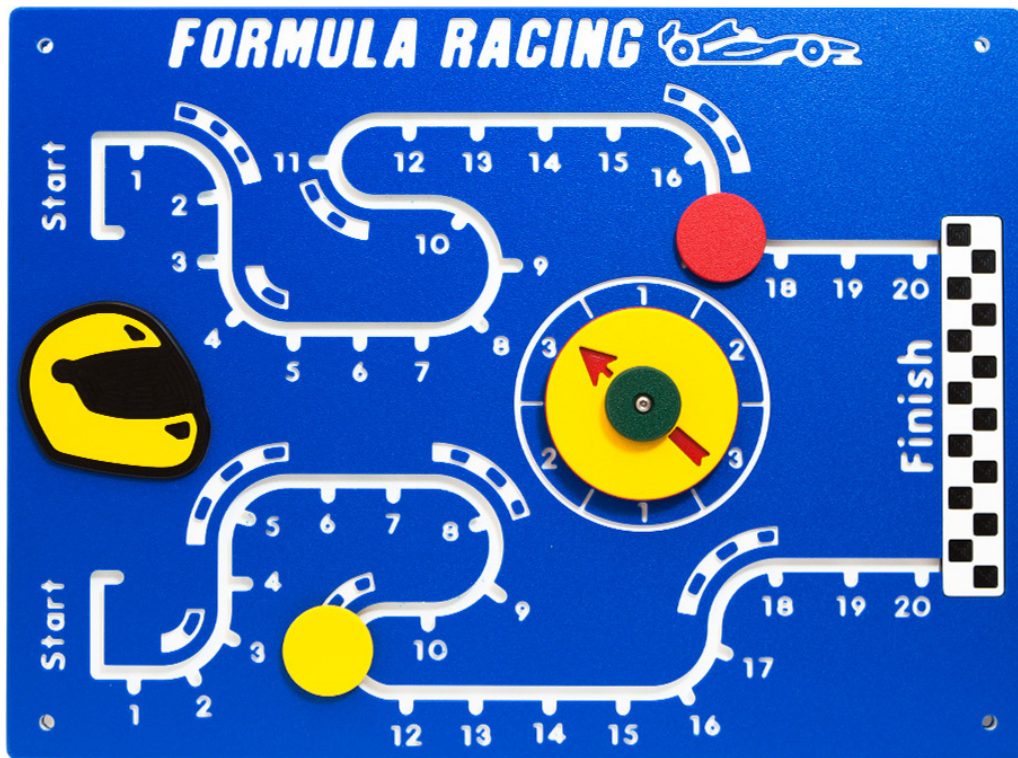

Panneau de jeu Course Formule 1

Caractéristiques techniques

- Jeu 100 % polyéthylène
 - Couleurs prédominantes : bleu, jaune, blanc
 - Finition texturé
 - Dimensions : 800 x 595 x 80
 - Poids : 9 kg
 - Fourni avec kit de montage mural complet
 - Option : Montage sur poteaux carrés 100 x 100
- Fixation sur platines galvanisées à chaud