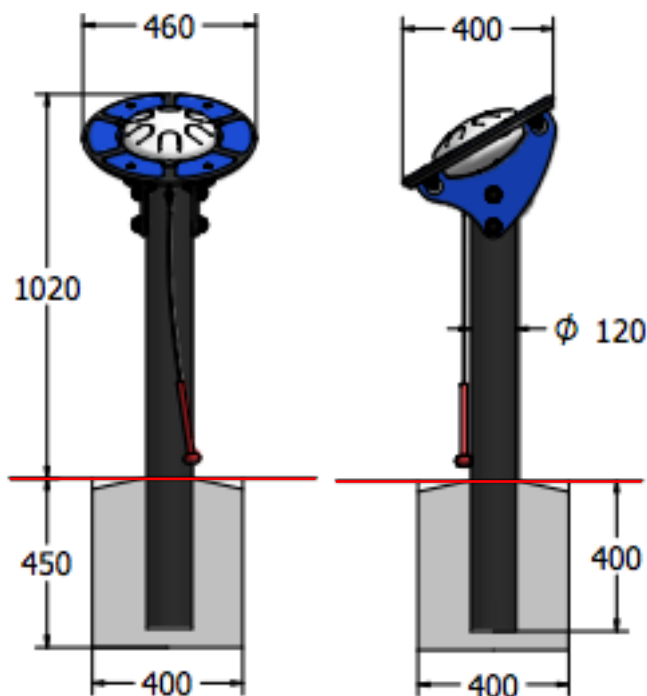

PANNEAUX LUDIQUES MURAUX

Jeu musical Eco Tongue Drum

FIECOTD-WP

Caractéristiques techniques

- Couleurs prédominantes : noir, bleu
- Finition texturé
- Fabriqué avec 100% de plastique recyclé
- Dimensions : 1220 x 460 x 400 mm
- Poids : 34 kg

**Respecter scrupuleusement
consigne de pose :**
Hauteur de pose maximum
1020 mm hors sol