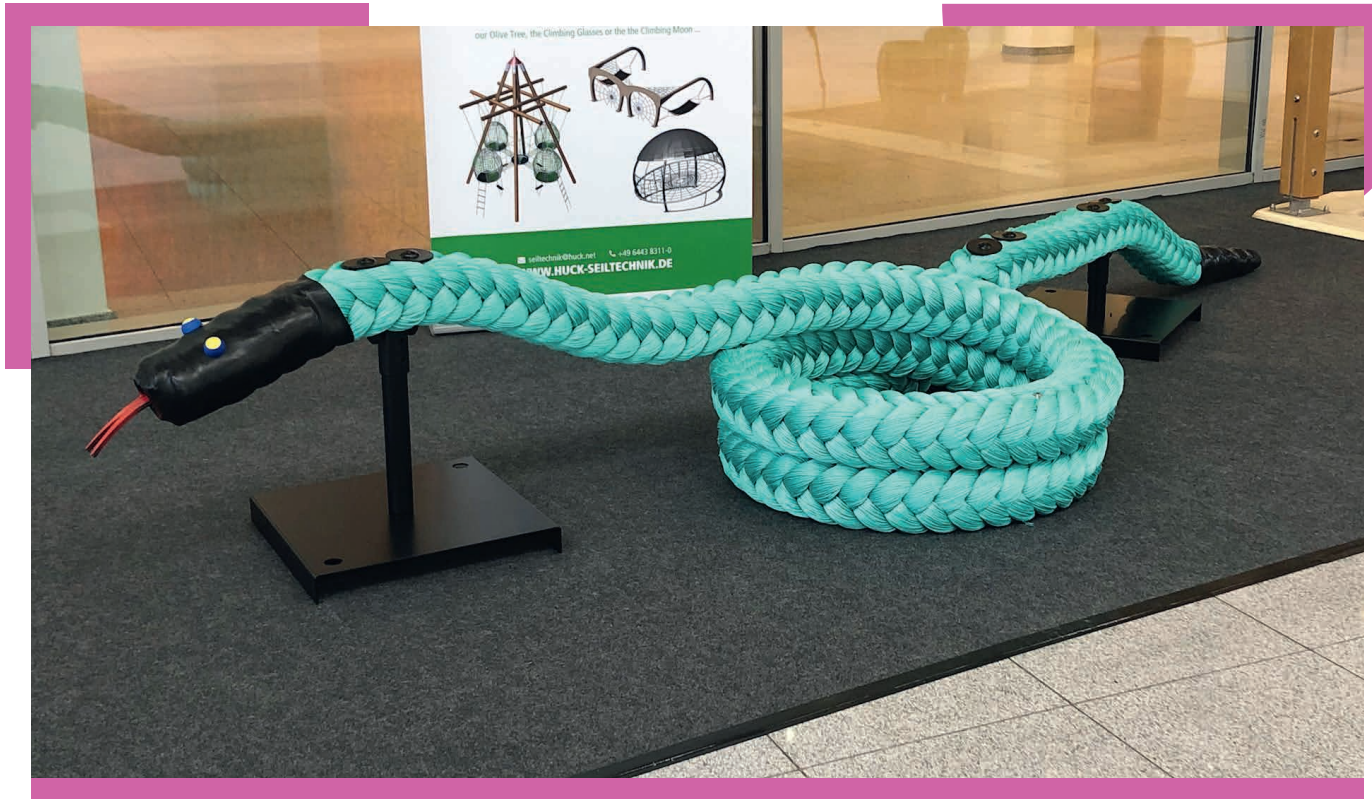

L'Anaconda

Réf. 4591-81AM

Serpents en corde PP de section carrée 160 mm, imputrescible et traitée anti-abrasion. Coloris : vert, bleu, noir, chanvre.
Les Serpents sont disponibles en 4 longueurs différentes et peuvent prendre différentes formes, pour s'adapter à l'espace disponible.
Il faut tenir compte d'une zone d'impact de 1,50 m tout autour du jeu.

- 0,60 m
- 8,50 x 8,50 m
- 0,60 m
- 27
-