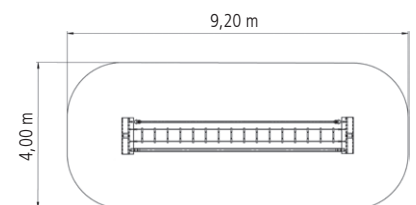

Le Funambule

Réf. 4591-73

Hally-Gally

-  0,65 m
-  6,20 x 1,00 m
-  36,00 m²
-  9,20 x 4,00 m
-  0,65 m
-  0,80 m³
-  15

Composition :

2 potelets en T en acier galvanisé à chaud,

140 x 140 mm

Corde tressée

Échelle en câble Hercule Ø 16 mm

et échelons bois

Slackline